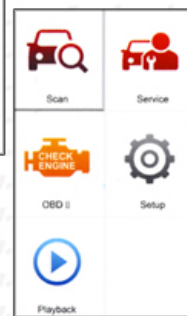

Maxidiag MD 808 PRO (Atualizações Gratuitas)

Equiassiste - Técnicas e Equipamentos para Oficinas Auto, lda

Rua do Lameiro 559 - Oliveira do Douro - 4430-444 V.N.Gaia Tel:227 877 150 Fax:227 877 160

www.equiassiste.pt - equiassiste@mail.telepac.pt